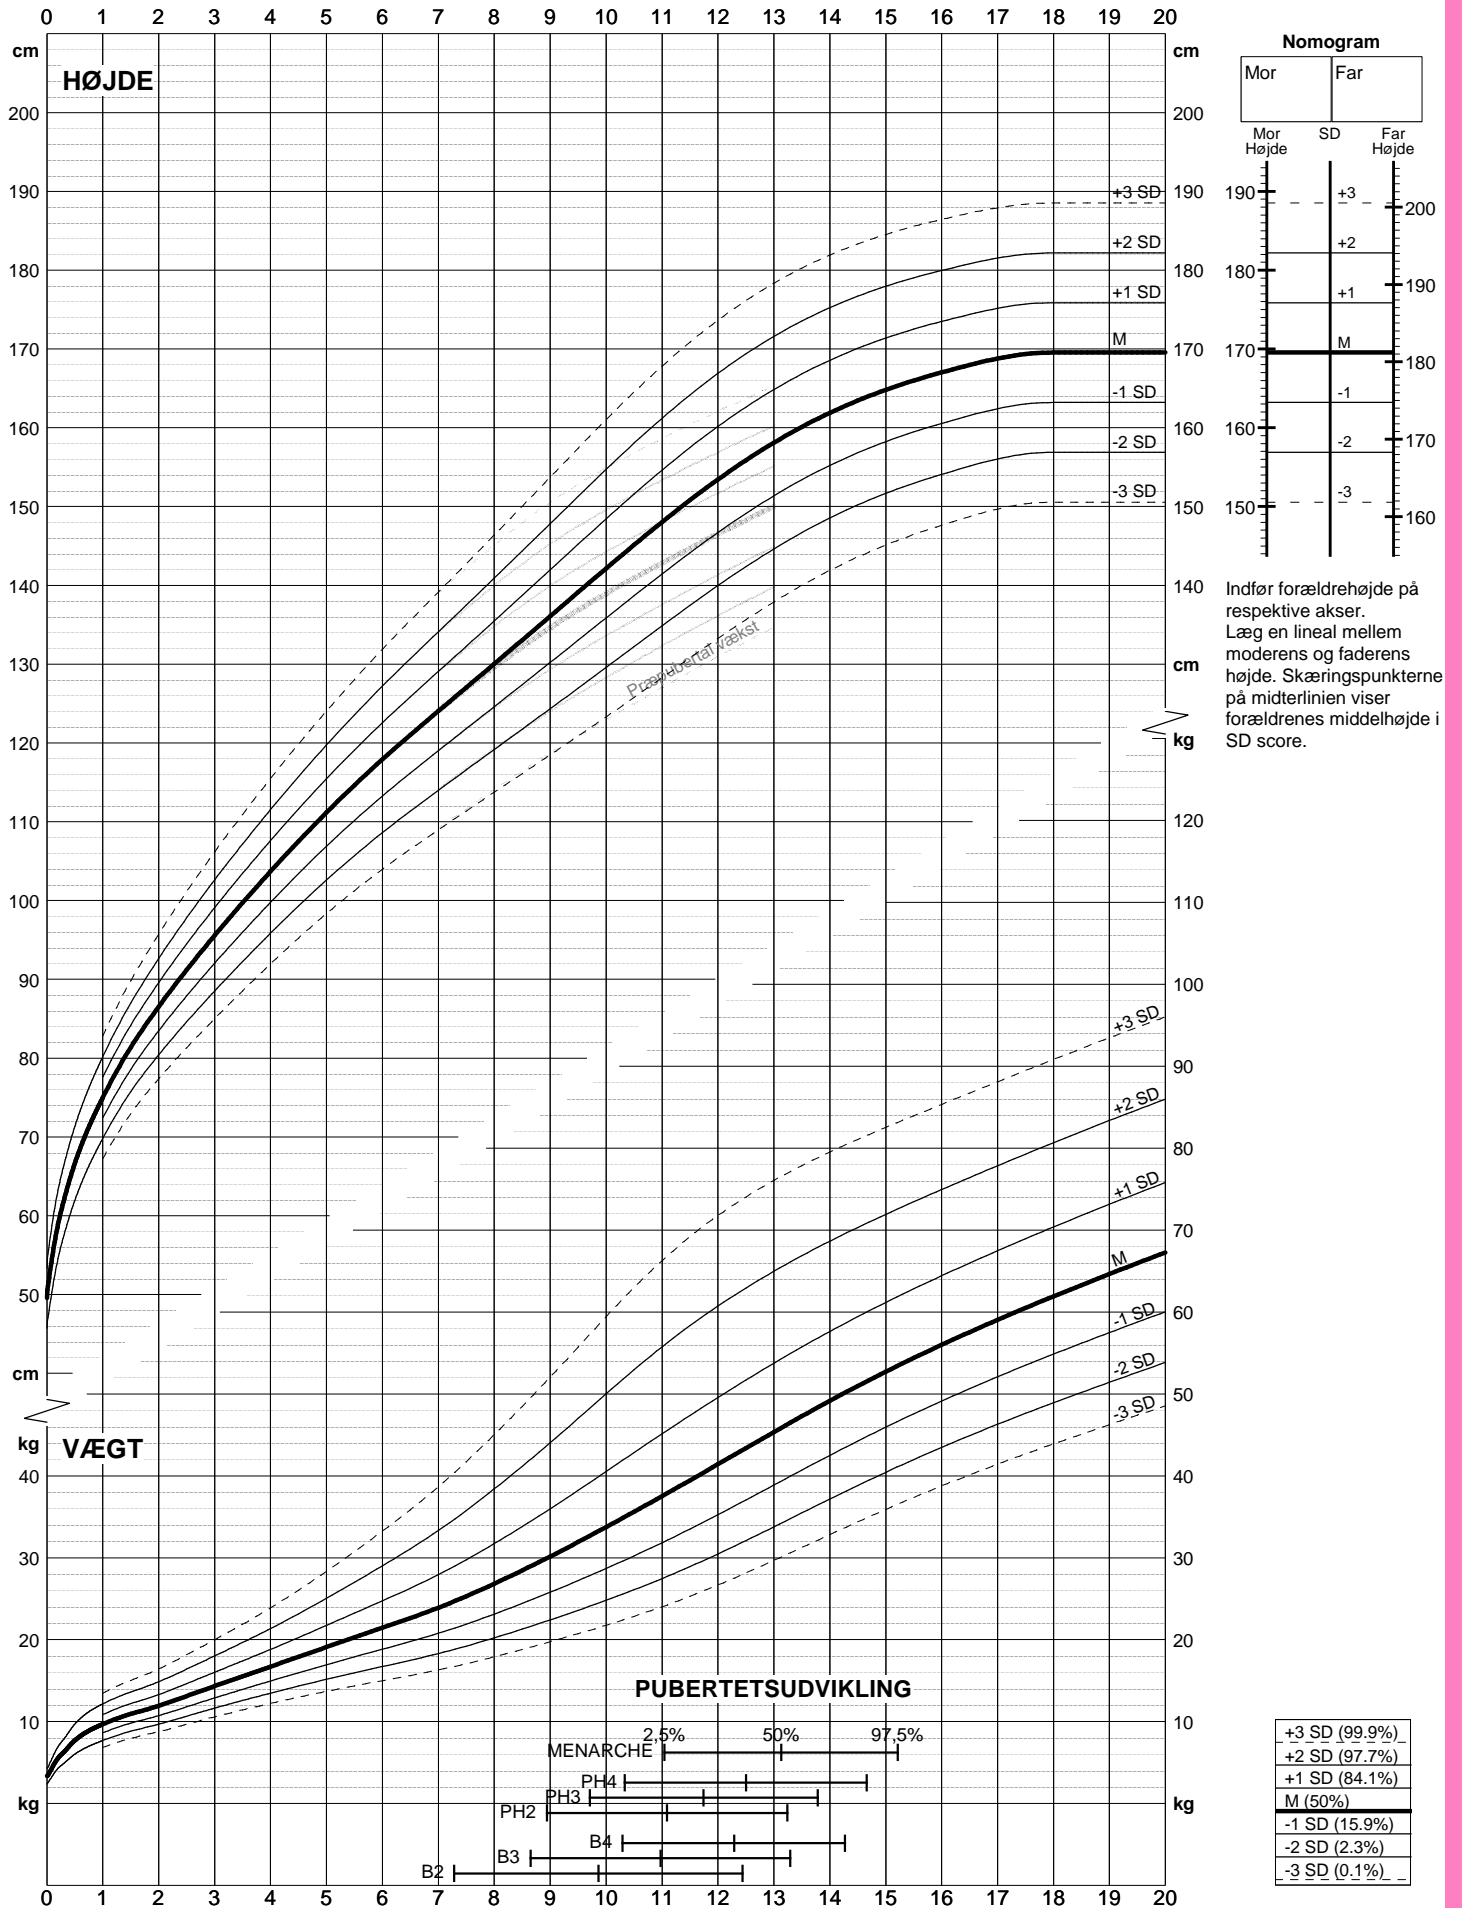

### Højde og vægt for alder, fødsel til 20 år

### Højde, vægt og hovedomfang for alder, fødsel til 48 måneder